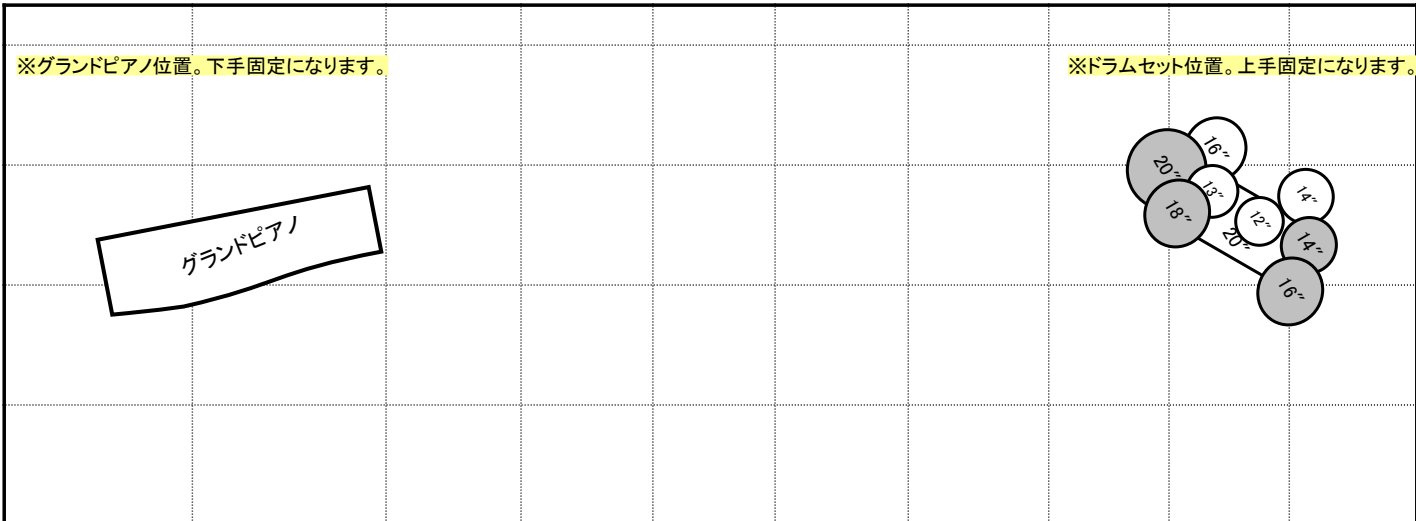

アーティスト名: メンバー人数:

[代表者名:] / [連絡先:] 公演日:
会場名: MZES TOKYO

セッティング図

客席

レンタル機材リスト			※記入例	
ギターアンプ		レンタル有無✓	<div style="display: flex; flex-wrap: wrap;"> <div style="width: 30%;"> <p>ピアノ使用しません</p> </div> <div style="width: 30%;"> <p>Bassアンプ 持ち込み</p> </div> <div style="width: 30%;"> <p>RD-800 レンタル</p> </div> <div style="width: 30%;"> <p>BassMC用</p> </div> <div style="width: 30%;"> <p>Gtrアンプ レンタル</p> </div> <div style="width: 30%;"> <p>Sax ピンマイク 持ち込み</p> </div> <div style="width: 30%;"> <p>Voca</p> </div> <div style="width: 30%;"> <p>Voca</p> </div> <div style="width: 30%;"> <p>Gtrコーラス有り</p> </div> </div>	
	Roland JC-40	<input type="checkbox"/>		
	Fender Blues Junior	<input type="checkbox"/>		
	Marsall JCM800	<input type="checkbox"/>		
ベースアンプ				
	Aguilar TONE HAMMER500	<input type="checkbox"/>		
	Aguilar SL110	<input type="checkbox"/>		
	Markbass Micro60	<input type="checkbox"/>		
ドラムセット				
	Sakae Drums フルセット	<input type="checkbox"/>		
ドラム単品キットのみ				
	20"Kick (SAKAE"Evolved"Mzes Custom)	<input type="checkbox"/>	キーボード/シンセ	レンタル有無✓
	16"FloorTom (SAKAE"Evolved"Mzes Custom)	<input type="checkbox"/>		Roland RD-800 <input type="checkbox"/>
	12"tom (SAKAE"Evolved"Mzes Custom)	<input type="checkbox"/>		KORG Kronos2 <input type="checkbox"/>
	10"tom (SAKAE"Evolved"Mzes Custom)	<input type="checkbox"/>	グランドピアノ	
	16"crash	<input type="checkbox"/>		KAWAI Art Model <input type="checkbox"/>
	18"crash	<input type="checkbox"/>	DJ	
	22"ride	<input type="checkbox"/>		CDJ-800Mk2 <input type="checkbox"/>
	Hat	<input type="checkbox"/>		SL-120MK II <input type="checkbox"/>
	Snare	<input type="checkbox"/>		
	Drumイス	<input type="checkbox"/>		